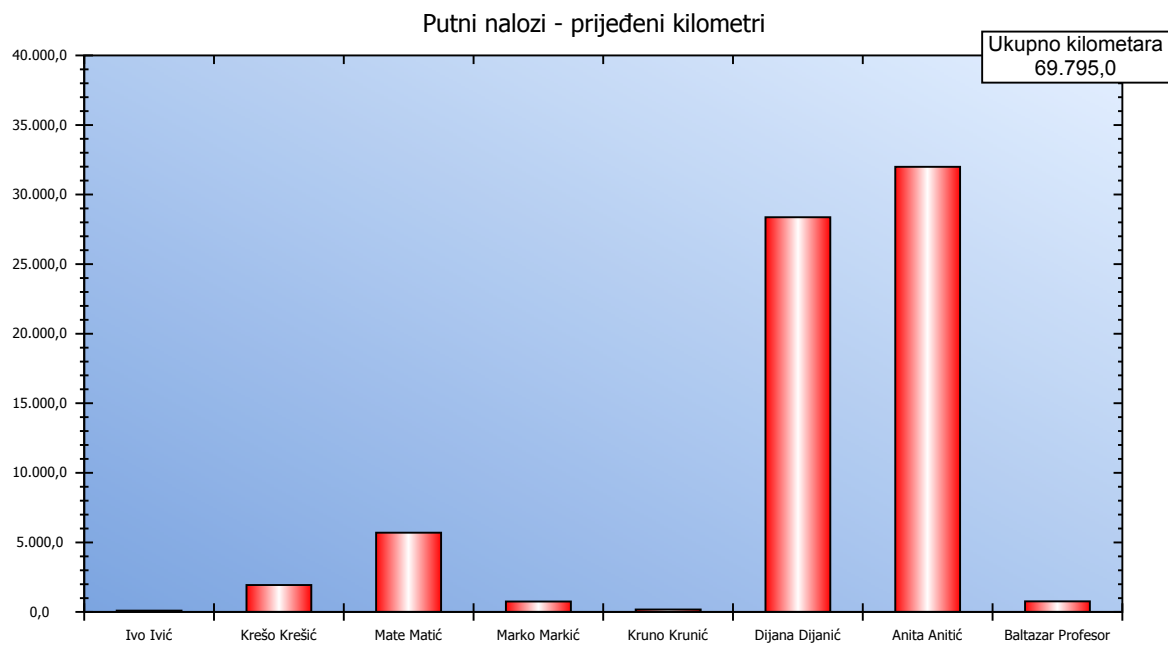

Probna verzija
Adresa
Sjedište, Hrvatska

Kilometri prijeđeni na službenim putovanjima za razdoblje od 01.01.2003 do 31.12.2007

Djelatnik	Iznos
Ivo Ivić	92,0
Krešo Krešić	1.934,0
Mate Matić	5.704,0
Marko Markić	758,0
Kruno Krunić	180,0
Dijana Dijanić	28.365,0
Anita Anitić	31.996,0
Baltazar Profesor	766,0
UKUPNO :	69.795,0